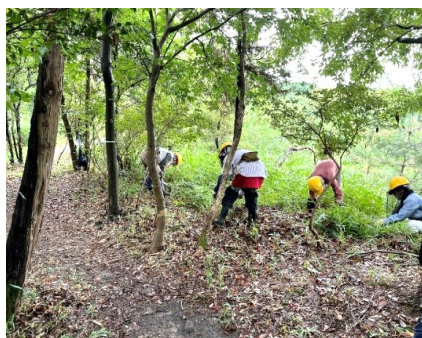

2024年8月の活動報告

NPO法人 いっちんクラブ

活動名および実施日時・天候	活動内容	参加者数	
		会員	市民
ふれあいの森でのボランティア活動		153	123
農作業体験活動			
1日(木) 9:30~12:00 晴	田圃再注水、夏野菜手入れ・収穫、ソバ畑耕耘、灌水・除草など	18	
8日(木) 9:30~12:00 晴	田圃周辺刈払い、ソバの播種、夏野菜手入れ・収穫など	16	
15日(木) 9:30~12:00 晴	トウモロコシ・トマト畝の防獣柵撤去、防鳥網の移設など	14	
22日(木) 9:30~12:00 晴	田圃出穂確認、ソバ間引き、C区除草、キュウリ整理など	15	
29日(木) 9:30~12:00 曇一時雨	夏野菜収穫・手入れ、サツマイモのつる返し、除草など	13	
樹林管理活動			
6日(火) 9:30~12:00 曇	かずらの谷整備区のエ床整備 (第二豊田川みち側)	13	
20日(火) 9:30~12:00 曇	アカマツ再生区のエ床整備 (尾根みち側南寄りから)	11	
広報活動			
15日(木) 9:00~11:40 晴	あらかしひろばの印刷・発送	2	
全体活動			
31日(土) 9:30~12:00 雨	シリブカガシ林整備区のエ床整備 (里みち側斜面のネザサ刈り)	5	
クラフト教室			
4日(日) 9:30~15:00 晴	カブトムシ、チョウチョ、金魚鉢、フクロウなどの制作	6	31
18日(日) 9:30~15:00 晴	チョウチョ、カブトムシ、花、タネのアート、金魚鉢など制作	7	53
案山子づくり体験			
17日(土) 10:00~12:05 晴	かかし作り体験、かかし設置、畑ツアー (トウガラシ収穫)	8	7
子ども自然塾			
11日(日) 10:00~14:30 晴のち曇	①畑ツアー・ソバの播種、②森のクラフト、③ザリガニ釣りなど	10	10
指定管理者業務・ボランティア育成			
12回	8:30~18:00	定例指定管理12回 (12人日)	
堺市教員研修			
28日(水) 15:00~16:45 曇一時雨	木の実を使った自然工作 (於:ソフィア堺)	3	22
ふれあいの森以外でのボランティア活動		23	
畑地区竹林整備支援活動			
14日(水) 9:00~12:00 晴	下草刈り、マダケの間伐、枯死竹の伐採など	8	
畑地区稲作支援活動			
	水管理等 8/2, 4, 7, 9, 12, 14, 18, 21, 24, 26, 28	11	
上神谷小学校稲作支援活動			
9日(金) 9:00~11:00 晴	田圃周辺の草刈りなど	4	
シリブカガシ林のネザサ刈り	アカマツ再生区のエ床整備	176	123

案山子を作って田んぼに立てる